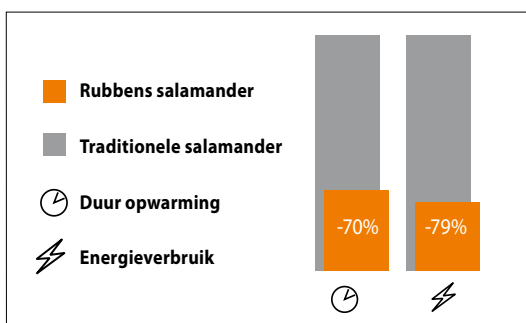

Hi-Touch salamander

- Digitale timer en touchscreen bediening
- Automatische activering door bord/schaal detectie door razendsnelle infrarood elementen
- Opwarming in slechts 8 seconden
- In hoogte verstelbare kap
- Geprogrammeerde instellingen voor bereiden en warmhouden
- Automatische uitschakeling met signaal
- Uitneembare schaal
- Zones apart instelbaar
- Tot wel 79% energiebesparing